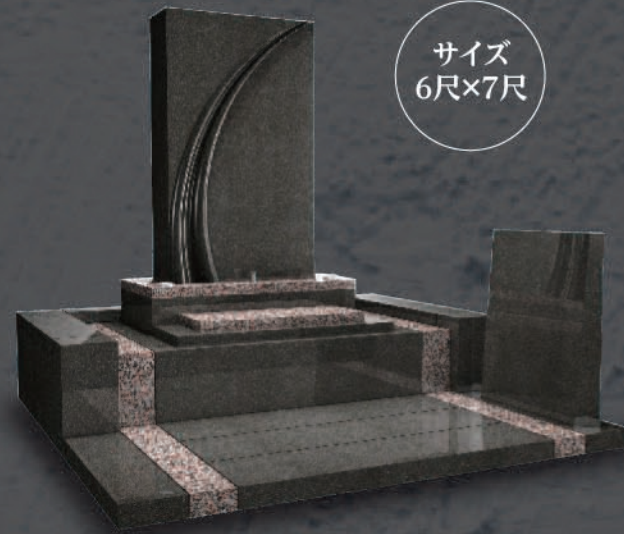

高級デザイン墓石も **現品限りの特別価格** でご提供致します。

casa memoria®
&
デザイナーズブランド

取扱店限定ブランド
メモワール石材は宮城県で
3社限定のカーサメモリア取扱店です

サイズ
6尺×7尺

SOU ソウ

石種/インド黒御影石・マハナブルー
通常価格248万円のところ

150万円

サイズ
6尺×7尺

ZEN ゼン

石種/インド黒御影石
インド白御影石
通常価格198万円のところ

140万円

サイズ
2m×2m

KIZUNA キズナ

石種/インド黒御影石
インドオーロラ
通常価格248万円のところ

140万円

サイズ
6尺×7尺