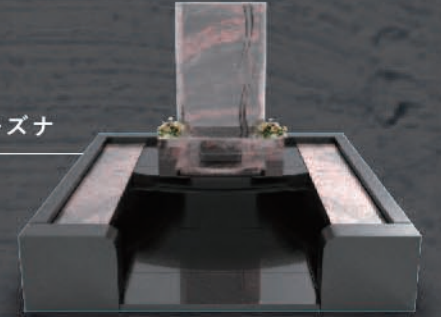

ZEN ゼン

石種/インド黒御影石
インド白御影石
通常価格198万円のところ

140万円

サイズ
2m×2m

KIZUNA キズナ

石種/インド黒御影石
インドオーロラ
通常価格248万円のところ

140万円

サイズ
6尺×7尺